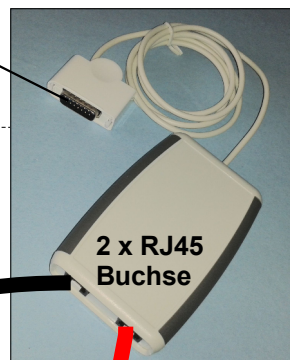

Y-Adapter 901211-SUB mit Stieglmeyer Anschlusskabel 302902 für Stieglmeyer Out-of-Bed-System

**Vorhanden : Steckvorrichtung VarioLine (am Bett)
an iNET-Zimmerelektronik (an der Türe) angeschlossen**

**Ruftaster mit Steckvorrichtung VarioLine
900295**

VarioLine Stecker 15p

Von Richtung Steckvorrichtung

Von Richtung Birntaster / Anschlussadapter

**Birntaster
901103**

Anschlusskabel
901107-3R
(dem Y-Adapter
beiliegend)

**Y-Adapter
901211-SUB**

2 x RJ45
Buchse

RJ45-Stecker 8pol

Von Richtung Out-of-Bed-System,
bauseitig

**Stieglmeyer
Artikelnummer
302902**

**Gehäuse für
Kabelverbindung
des Anschluss-
kabel 302902**

**Bauseitige Lieferung
Anschlusskabel
Fa. Stieglmeyer
RJ48 10-polig, RJ-45 8polig**