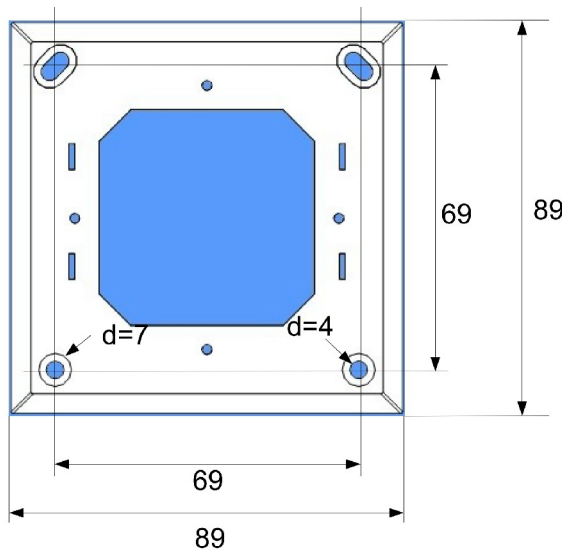

Zimmersignalleuchte

Lage der Langlöcher beachten!

Taster

Lage der Langlöcher beachten!

ILPER-Elektronik GmbH&Co.KG Büro Süd-West www.ilper.net		Datum	Name	System / Projekt:
	Erst.	19.11.10	Müller	900379 KlickLine E1-Adapter & AP-Rahmen
	Änd.			
	Änd.			
	Änd.			