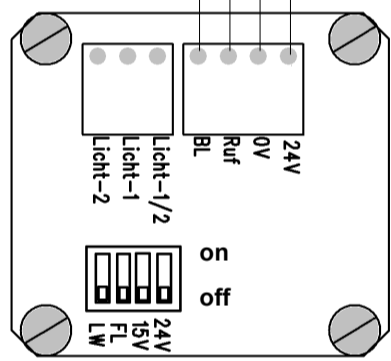

901083 Zugtaster WC

901130 Ruffaster mit Steckvorrichtung

15V Schiebeschalter auf ON
bzw. bei Steckbrücken JP Bett 1/2 gesteckt.
24V Schiebeschalter auf OFF